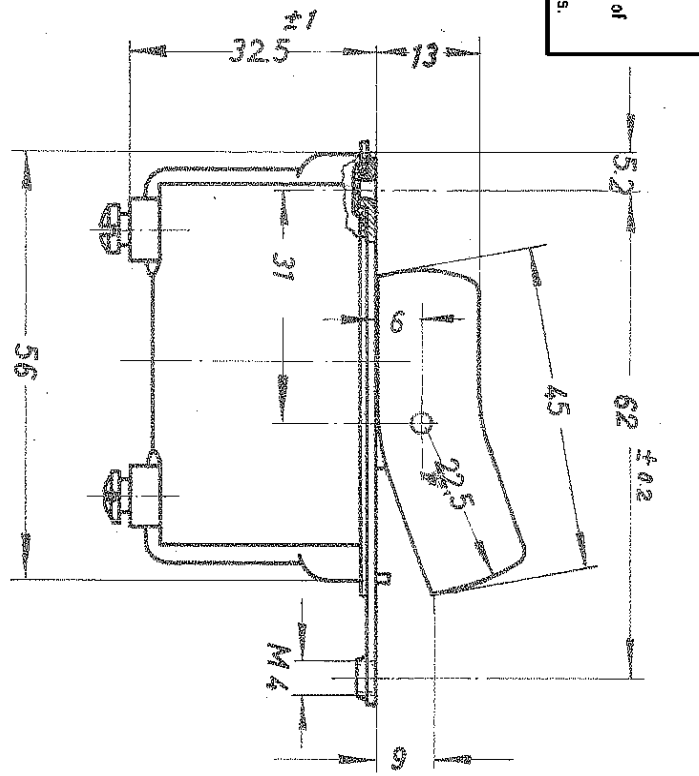

Beschriftung 0-1
rot ausgelegt (RAL 3000)

Gummidichtung

Kreuzschlitzschraube
Kombi Z2
M4x8

Ausschalter 3-polig

Beschriftung:

Ⓜ 0344.0201
16(6)/400~5E4
05
25/400~
Herstelljahr/-monat nach
DIN EN 60062

j	29 153	050400	h/hv	Nichttol. Maße	1962	Tag	Nr.	Werkstoff	Schalter 0344.0201 Gerateschalter	Maßstab: 1:1
i	28373	220999	h/hv	± 0.5	231	Tag	Nr.	Schalter 0344.0201 Gerateschalter		
h	23 547	110995	h/hv						Schalter 0344.0201 Gerateschalter	Maßstab: 1:1
g	23 481	240955	h/hv					Schalter 0344.0201 Gerateschalter		
f	22 575	081293	h/hv						Schalter 0344.0201 Gerateschalter	Maßstab: 1:1
e	22 487	071093	h/hv					Schalter 0344.0201 Gerateschalter		
d	10 290	19276	JC						Schalter 0344.0201 Gerateschalter	Maßstab: 1:1
c	9005	9.1.74	kn.					Schalter 0344.0201 Gerateschalter		
b									Schalter 0344.0201 Gerateschalter	Maßstab: 1:1
k	65785	27.10.09	hne					Schalter 0344.0201 Gerateschalter		
	Änderung	Tag	Monat						Schalter 0344.0201 Gerateschalter	Maßstab: 1:1
								Schalter 0344.0201 Gerateschalter		