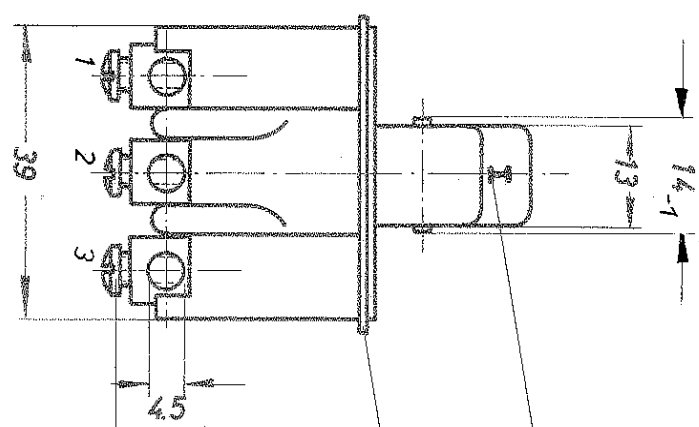

Beschriftung 0-1
rot ausgelegt (RAL 3000)

Gummidichtung

Kreuzschlitzschraube
Kombi Z2
M4x8

Ausschalter 3-polig

Beschriftung:

Ⓜ 0344.0201
16(6)/400~5E4
05
25/400~
Herstelljahr/-monat nach
DIN EN 60062

j	29 153	050400	h/hv	Nichttol. Maße	1962	Tag	Nr.	Werkstoff	Schalter 0344.0201 Gerateschalter	Maßstab: 1:1
i	28373	220999	h/hv	± 0.5	231	Tag	Nr.	Schalter 0344.0201 Gerateschalter		
h	23 547	110995	h/hv						Schalter 0344.0201 Gerateschalter	Maßstab: 1:1
g	23 481	240955	h/hv					Schalter 0344.0201 Gerateschalter		
f	22 575	081293	h/hv						Schalter 0344.0201 Gerateschalter	Maßstab: 1:1
e	22 487	071093	h/hv					Schalter 0344.0201 Gerateschalter		
d	10 290	19276	JC						Schalter 0344.0201 Gerateschalter	Maßstab: 1:1
c	9005	9.1.74	kn.					Schalter 0344.0201 Gerateschalter		
b									Schalter 0344.0201 Gerateschalter	Maßstab: 1:1
k	65785	27.10.09	hne					Schalter 0344.0201 Gerateschalter		
	Änderung	Tag	Monat						Schalter 0344.0201 Gerateschalter	Maßstab: 1:1
								Schalter 0344.0201 Gerateschalter		