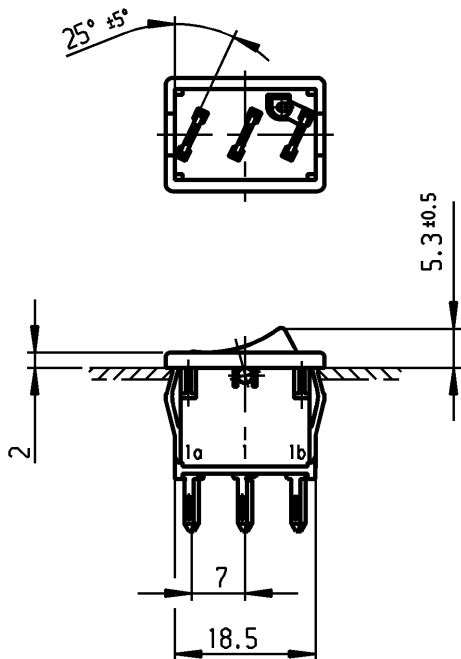

	1	2	3	4
A	recommended cut-out for snap-in fixing ( edge opposite to snap-in direction ) Empfohlener Ausschnitt für Rastbefestigung ( Grat gegenüber Bestückungsseite )	wall thickness Wanddicke	length of cut-out Ausschnittlänge	width of cut-out Ausschnittbreite
		0.75 to / bis 1.25	19.2 -0.1	12.9 +0.1
		1.25 to / bis 2	19.4 -0.1	12.9 +0.1
		2 to / bis 3	19.8 -0.1	12.9 +0.1

B

C

D

E

Marking  
Aufschrift

Ⓜ  
1800.  
6(4)/250~ 5E4 T100/55 6A 250V AC 1/2HP R87

1b 1 230V~ 1a

SPST  
neon lamp with R<sub>v</sub> for 230V AC  
suitable for appliances of class II

Für Form und Lage FOR SHAPE AND LOC.	☉ ≡	ALLgemeintoleranzen UNTOLERANCED DIMENSIONS				Pause COPY	Blatt SHEET		Typ K	Zeichn./DRAWING NO. 1800.0108	Index	
		PROJECTION	Abmasse und Nennmassbereiche Angaben in mm	Laengen LENGTH	Radien RADII		Original DIN	Maßstab SCALE				
Für Winkel FOR ANGLE ± 2°			ALL DIMENSIONS ARE IN MILLIMETRES	0-6	± 0.2	± 0.2	A4	1:1	0	10	20	30 mm
				>6-15	± 0.2	±						
				>15-30	± 0.4	±						
				>30-70	± 0.6	± 10%						
				>70-120	±							
				>120-200	±							
c	62524	05.03.09	Mut	g								
b	29972	13.11.00	Mut	f								
a	15826	29.03.84	Rie	e								
				d								
Ausg. ISSUE	Anderung REVISION	gez. DRAWN BY	Ausg. ISSUE	Anderung REVISION	gez. DRAWN BY							
						CAD Medusa	Z	Appliance Switch Geräteschalter				
						gez./DRAWN BY 13.11.00 Mut gepr./CHECKED BY mej						
						Ersatz für/REPLACEMENT OF Zeichng. gl. Nr. v.28.07.82		<b>MARQUARDT</b> Marquardt, D-78604 Riethem-Weilheim				