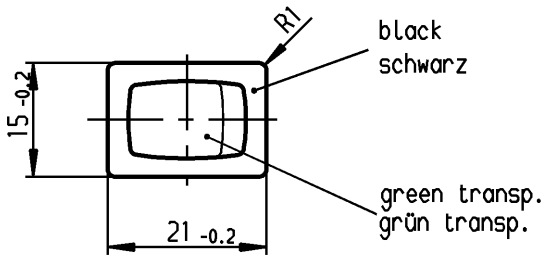

1	2	3	4
A	recommended cut-out for snap-in fixing (edge opposite to snap-in direction) Empfohlener Ausschnitt für Rastbefestigung (Grat gegenüber Bestückungsseite)	wall thickness Wanddicke	length of cut-out Ausschnittlänge	width of cut-out Ausschnittbreite
		0.75 to / bis 1.25	19.2 -0.1	12.9 +0.1
		1.25 to / bis 2	19.4 -0.1	12.9 +0.1
		2 to / bis 3	19.8 -0.1	12.9 +0.1

VERTRAULICH-CONFIDENTIAL

© Alle Rechte bei Marquardt, auch fuer den Fall von Schutzrechtsanmeldungen. Jede Verfuegungsbefugnis, wie Kopier- und Weitergaberecht, bei uns.

© This document is the exclusive property of Marquardt. Without our consent, it may not be reproduced or given to third parties.

B

C

D

E

Marking
Aufschrift

Ⓜ
1800.
6(4)/250~ 5E4 T100/55 6A 250V AC 1/2HP R87

1b 1 230V~ 1a

SPST
neon lamp with R_v for 230V AC
suitable for appliances of class II

Ausschalter 1-polig
Glimmlampe mit R_v für 230V~
Für Geräte der Klasse II geeignet

Diese Unterlage ist geistiges Eigentum der Marquardt GmbH. Schutzvermerk nach DIN 34 beachten. Copyright reserved.