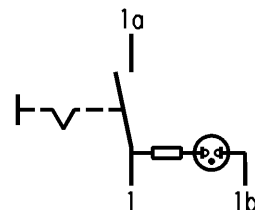

1	2	3	4
A	recommended cut-out for snap-in fixing (edge opposite to snap-in direction) Empfohlener Ausschnitt für Rastbefestigung (Grat gegenüber Bestückungsseite)	wall thickness Wanddicke	length of cut-out Ausschnittlänge	width of cut-out Ausschnittbreite
		0.75 to / bis 1.25	19.2 -0.1	12.9 +0.1
		1.25 to / bis 2	19.4 -0.1	12.9 +0.1
		2 to / bis 3	19.8 -0.1	12.9 +0.1

VERTRAULICH-CONFIDENTIAL

© Alle Rechte bei Marquardt, auch fuer den Fall von Schutzrechtsanmeldungen. Jede Verfuegungsbefugnis, wie Kopier- und Weitergaberecht, bei uns.

© This document is the exclusive property of Marquardt. Without our consent, it may not be reproduced or given to third parties.

B

C

D

E

Marking
Aufschrift

Ⓜ
1800.
6(4)/250~ 5E4 T100/55 6A 250V AC 1/2HP R87

1b 1 230V~ 1a

SPST
neon lamp with R_v for 230V AC
suitable for appliances of class II

Ausschalter 1-polig
Glimmlampe mit R_v für 230V~
Für Geräte der Klasse II geeignet

Diese Unterlage ist geistiges Eigentum der Marquardt GmbH. Schutzvermerk nach DIN 34 beachten. Copyright reserved.