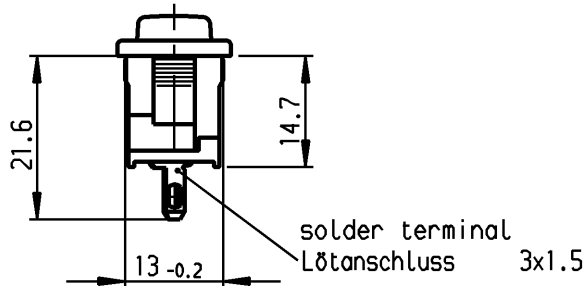

1	2	3	4
A	recommended cut-out for snap-in fixing (edge opposite to snap-in direction) Empfohlener Ausschnitt für Rastbefestigung (Grat gegenüber Bestückungsseite)	wall thickness Wanddicke	length of cut-out Ausschnittlänge	width of cut-out Ausschnittbreite
		0.75 to / bis 1.25	19.2 -0.1	12.9 +0.1
		1.25 to / bis 2	19.4 -0.1	12.9 +0.1
		2 to / bis 3	19.8 -0.1	12.9 +0.1

VERTRAULICH-CONFIDENTIAL

© Alle Rechte bei Marquardt, auch fuer den Fall von Schutzrechtsanmeldungen. Jede Verfuegungsbefugnis, wie Kopier- und Weitergaberecht, bei uns.

© This document is the exclusive property of Marquardt. Without our consent, it may not be reproduced or given to third parties.

B