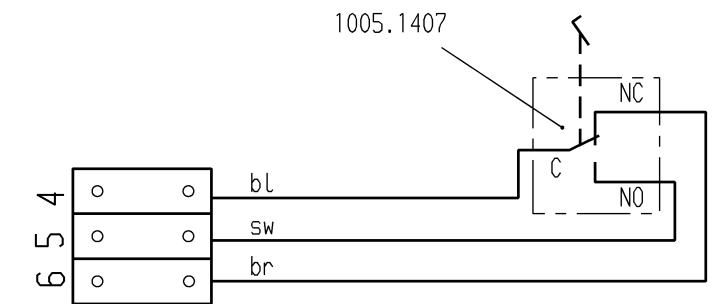

Schaltbild

Aufschrift:
 MARQUARDT
 2410.0401 μ
 6(2.5)/250~50E3

Wechsler 1-polig

Schaltbild

Allgemeintoleranzen/UNTOLERANCED DIMENSIONS				PROJECTION		Pause COPY		Blatt SHEET		Zeichn./DRAWING NO.	
Für Längen und Radien FOR LENGTHS AND RADII.	Abmaße in mm für Nennmaßbereich in mm ALL DIMENSIONS ARE IN MILLIMETRES			0	1	Original	Maßstab SCALE	A2		K	2410.0401
	bis/UP TO	über/OVER	über/OVER					1:1			
	6	6 bis/UP TO 30	30					0 10 20 30 mm			
±	0.15	1	1.5								
e	41282	13.10.04	bz	k							
d	30220	28.09.00	pFu	i							
c	23889	08.05.96	Moo	h							
b	23493	26.04.94	vn	g							
a	8780	11.09.83	vz	f							
ISSUE	Anderung REVISION	gez. DRAWN BY		Ausg. ISSUE	Anderung REVISION	gez. DRAWN BY					
Ersatz für/REPLACEMENT OF								Zchg. gl. Nr. v. 09.02.68			
Schutzvermerk nach DIN 34 beachten COPYRIGHT RESERVED								MARQUARDT Marquardt GmbH, D-78604 Rietheim-Weilheim			